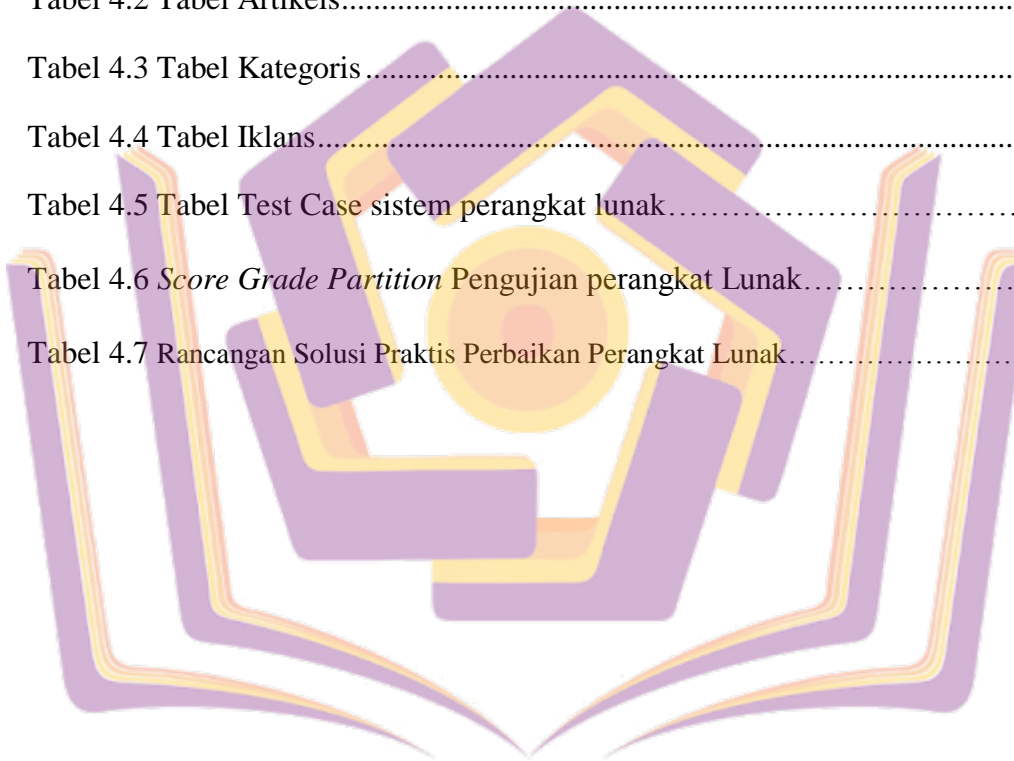

DAFTAR TABEL

Tabel 2.1 <i>Data Flow Diagram</i>(DFD)	21
Tabel 2.2 <i>ERD</i>(Entity Relationship Diagram)	22
Tabel 2.3 Perbandingan Penelitian.....	25
Tabel 4.1 Tabel Users	42
Tabel 4.2 Tabel Artikels.....	42
Tabel 4.3 Tabel Kategoris	43
Tabel 4.4 Tabel Iklans.....	43
Tabel 4.5 Tabel Test Case sistem perangkat lunak.....	59
Tabel 4.6 <i>Score Grade Partition</i> Pengujian perangkat Lunak.....	61
Tabel 4.7 Rancangan Solusi Praktis Perbaikan Perangkat Lunak.....	63